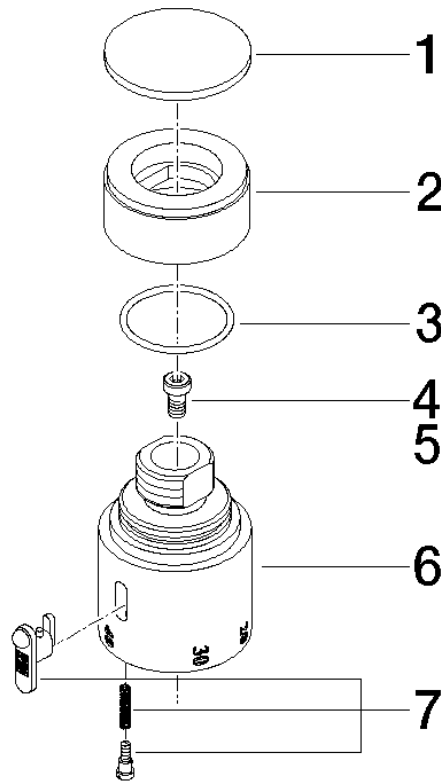

11 420 220

	Platin gebürstet	11 420 220-06
	Chrom	11 420 220-00
	Platin	11 420 220-08
	Messing (23kt Gold)	11 420 220-09

11 420 220

11 420 220

Ersatzteile für die  
anderen  
Oberflächenvarianten  
finden Sie hier:  
Chrom

**Ersatzteilstückliste**

Nr.	Artikelnummer	Benennung	Verbaumenge	Lieferzeit
3	09 14 10 040 90	Dichtung	1	2
4	90 30 30 027 00 90	Schraube	1	2
5	09 30 33 004 90	Schraube	1	2
7	90 21 33 020 00 90	Griff	1	2